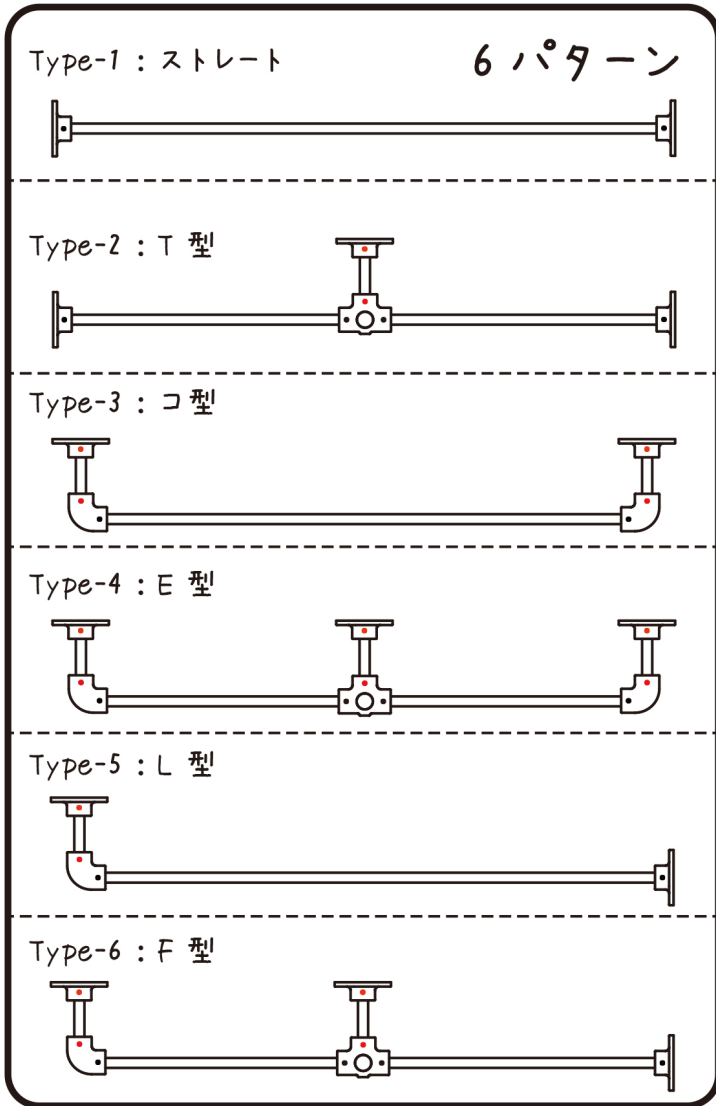

HANGER PIPES

足がないからお掃除楽々 / 見せる収納

IRON & WOOD furniture

TYPE-1~TYPE-6