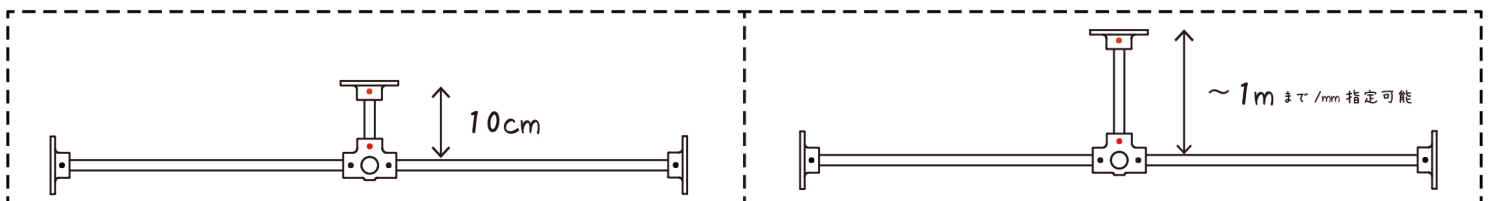

# IRON & WOOD furniture

TYPE-1~TYPE-6

## 6-patterns

\* Color Black / White

\* 艶消し / 艶有り

Clothing  
Air Plants  
Kitchen

高さ方向の規格は 10cm と ~1m(指定可) までの 2 種 / 横幅方向は連結することで何メートルでも製作可能。

T 字エルボ部分は Pipe 1 本で貫通パターンと Pipe 2 本を連結するパターンがあります。